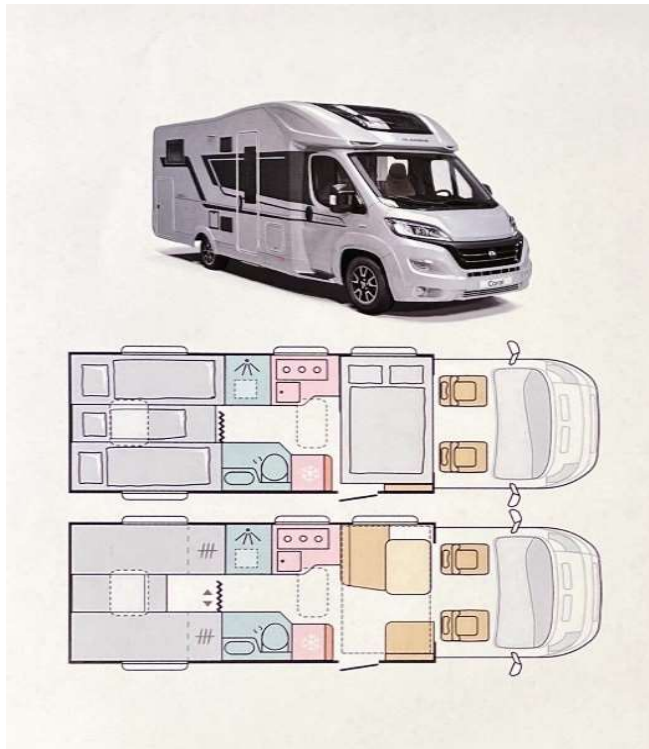

ADRIA MATRIX 670 SL 2.3 160 CV

Lunghezza/Larghezza/Altezza mm				7383/2299/2810	
Numero posti letto				5	
Posti omologati incl. conducente				5	
Cambio				automatico	
Stagione	Giorno		Week End		Special Pack
Bassa	CHF	195	CHF	485	CHF 975
Media	CHF	225	CHF	560	CHF 1'125
Alta	CHF	245	CHF	610	CHF 1'225
servizio forfettario				120.-	
da 1 settimana		5%	da 2 settimane		10%
Bassa stagione* prima 27.03.2022 e dopo 23.10.2022 Media stagione* 27.03.2022 - 12.06.2022 e 04.09.2022 - 23.10.2022 Alta stagione 12.06.2022 - 04.09.2022 * Le seguenti date sono considerate alta stagione: Carnevale: dal 26.02.2022 al 06.03.2022 Pasqua: dal 15.04.2022 al 24.04.2022 inoltre i ponti: San Giuseppe 19.03.2022; Ascensione 26.05.2022; Lunedì di Pentecoste 06.06.2022; Corpus Domini 16.06.2022; Oktoberfest 17.09.2022 al 03.10.2022; Tutti i Santi: 29.10.2022 - 06.11.2022					
Week End inizia venerdì alle 15.30 e termina lunedì entro le 11.00					
Special Pack pacchetto 6 giorni 5 notti, dal mercoledì alle ore 15.30 al lunedì alle ore 11.00 oppure dal venerdì alle ore 15.30 al mercoledì alle ore 11.00					