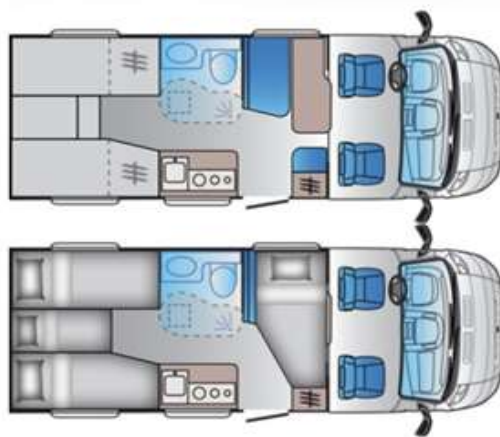

SUN LIVING S 65 SL 2.3 140 CV

Lunghezza/Larghezza/Altezza mm				6703/2320/2860
Numero posti letto				3+1
Posti omologati incl. conducente				4
Cambio				automatico
Stagione	Giorno	Week End	Special Pack	
Bassa	CHF 180	CHF 450	CHF 900	
Media	CHF 210	CHF 525	CHF 1'050	
Alta	CHF 230	CHF 575	CHF 1'150	
servizio forfettario				120.-
da 1 settimana	5%	da 2 settimane	10%	
Bassa stagione* prima 27.03.2022 e dopo 23.10.2022 Media stagione* 27.03.2022 - 12.06.2022 e 04.09.2022 - 23.10.2022 Alta stagione 12.06.2022 - 04.09.2022 * Le seguenti date sono considerate alta stagione: Carnevale: dal 26.02.2022 al 06.03.2022 Pasqua: dal 15.04.2022 al 24.04.2022 inoltre i ponti: San Giuseppe 19.03.2022; Ascensione 26.05.2022; Lunedì di Pentecoste 06.06.2022; Corpus Domini 16.06.2022; Oktoberfest 17.09.2022 al 03.10.2022; Tutti i Santi: 29.10.2022 - 06.11.2022				
Week End inizia venerdì alle 15.30 e termina lunedì entro le 11.00				
Special Pack pacchetto 6 giorni 5 notti, dal mercoledì alle ore 15.30 al lunedì alle ore 11.00 oppure dal venerdì alle ore 15.30 al mercoledì alle ore 11.00				