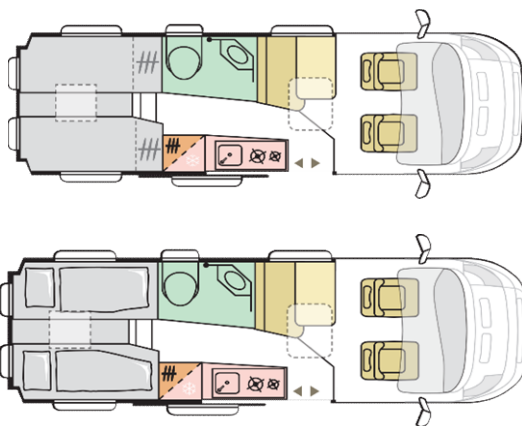

ADRIA TWIN PLUS 640 SLB 2.2 160 CV

Lunghezza/Larghezza/Altezza mm		6363/2050/2580		
Numero posti letto		2+1		
Posti omologati incl. conducente		4		
Cambio		manuale		
Stagione	Giorno	Week End	Special Pack	
Bassa	CHF 180	CHF 450	CHF 900	
Media	CHF 210	CHF 525	CHF 1'050	
Alta	CHF 230	CHF 575	CHF 1'150	
servizio forfettario		120.-		
da 1 settimana	5%	da 2 settimane	10%	
Bassa stagione* prima 28.03.2024 e dopo 03.11.2024 Media stagione* 07.04.2024 - 14.06.2024 e 02.09.2024 - 26.10.2024 Alta stagione 14.06.2024- 02.09.2024 * Le seguenti date sono considerate alta stagione: Carnevale: dal 09.02.2024 al 18.02.2024 Pasqua: dal 29.03.2024 al 07.04.2024 Oktoberfest 26.09.2024 al 6.10.2024 Tutti i Santi: 26.10.2024 - 03.11.2024 Natale: dal 20.12.2024 al 05.01.2025 inoltre i ponti: San Giuseppe 19.03.2024; Ascensione 09.05.2024; Pentecoste 20.05.2024; Corpus Domini 30.05.2024; Immacolata 08.12.2024;				
Week End inizia venerdì alle 15.30 e termina lunedì entro le 11.00				
Special Pack pacchetto 6 giorni 5 notti, dal mercoledì alle ore 15.30 al lunedì alle ore 11.00 oppure dal venerdì alle ore 15.30 al mercoledì alle ore 11.00				