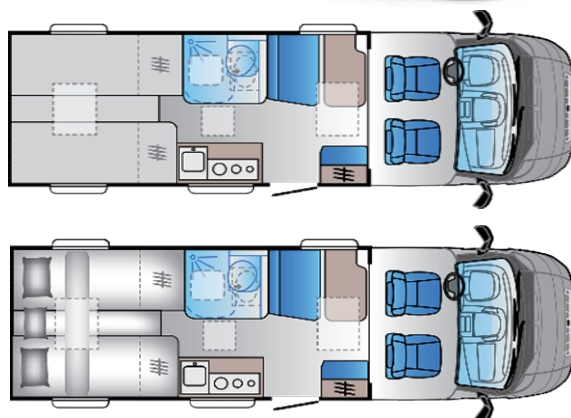

SUN LIVING C SERIES 65 SL 2.2 165 CV

Lunghezza/Larghezza/Altezza mm				6790/2120/2785	
Numero posti letto				2+1	
Posti omologati incl. conducente				4	
Cambio				manuale	
Stagione	Giorno		Week End		Special Pack
Bassa	CHF	180	CHF	450	CHF 900
Media	CHF	210	CHF	525	CHF 1'050
Alta	CHF	230	CHF	575	CHF 1'150
servizio forfettario				120.-	
da 1 settimana		5%	da 2 settimane		10%
Bassa stagione* prima 28.03.2024 e dopo 03.11.2024 Media stagione* 07.04.2024 - 14.06.2024 e 02.09.2024 - 26.10.2024 Alta stagione 14.06.2024- 02.09.2024 * Le seguenti date sono considerate alta stagione: Carnevale: dal 09.02.2024 al 18.02.2024 Pasqua: dal 29.03.2024 al 07.04.2024 Oktoberfest 26.09.2024 al 6.10.2024 Tutti i Santi: 26.10.2024 - 03.11.2024 Natale: dal 20.12.2024 al 05.01.2025 inoltre i ponti: San Giuseppe 19.03.2024; Ascensione 09.05.2024; Pentecoste 20.05.2024; Corpus Domini 30.05.2024; Immacolata 08.12.2024;					
Week End inizia venerdì alle 15.30 e termina lunedì entro le 11.00					
Special Pack pacchetto 6 giorni 5 notti, dal mercoledì alle ore 15.30 al lunedì alle ore 11.00 oppure dal venerdì alle ore 15.30 al mercoledì alle ore 11.00					