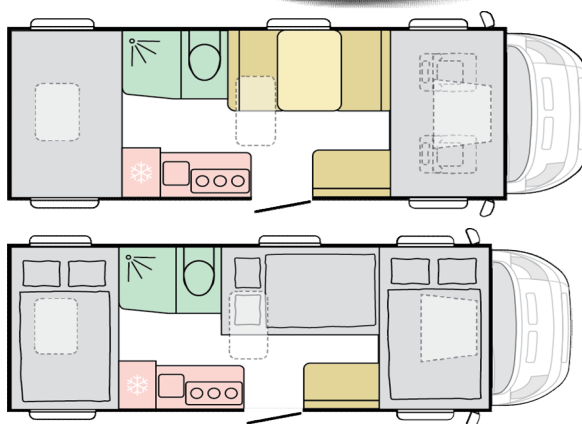

ADRIA CORAL XL AXESS 600 DP 2.2 165 CV

Lunghezza/Larghezza/Altezza mm		6999/2375/3090		
Numero posti letto		6		
Posti omologati incl. conducente		6		
Cambio		meccanico		
Stagione	Giorno	Week End	Special Pack	
Bassa	CHF 195	CHF 485	CHF 975	
Media	CHF 225	CHF 560	CHF 1'125	
Alta	CHF 245	CHF 610	CHF 1'225	
servizio forfettario		120.-		
da 1 settimana	5%	da 2 settimane	10%	
<p><b>Bassa stagione*</b> prima 28.03.2024 e dopo 03.11.2024 <b>Media stagione*</b> 07.04.2024 - 14.06.2024 e 02.09.2024 - 26.10.2024 <b>Alta stagione</b> 14.06.2024- 02.09.2024 * <b>Le seguenti date sono considerate alta stagione:</b> Carnevale: dal 09.02.2024 al 18.02.2024 Pasqua: dal 29.03.2024 al 07.04.2024 Oktoberfest 26.09.2024 al 6.10.2024 Tutti i Santi: 26.10.2024 - 03.11.2024 Natale: dal 20.12.2024 al 05.01.2025 inoltre i ponti: San Giuseppe 19.03.2024; Ascensione 09.05.2024; Pentecoste 20.05.2024; Corpus Domini 30.05.2024; Immacolata 08.12.2024;</p>				
<b>Week End</b> inizia venerdì alle 15.30 e termina lunedì entro le 11.00				
<b>Special Pack</b> pacchetto 6 giorni 5 notti, dal mercoledì alle ore 15.30 al lunedì alle ore 11.00 oppure dal venerdì alle ore 15.30 al mercoledì alle ore 11.00				