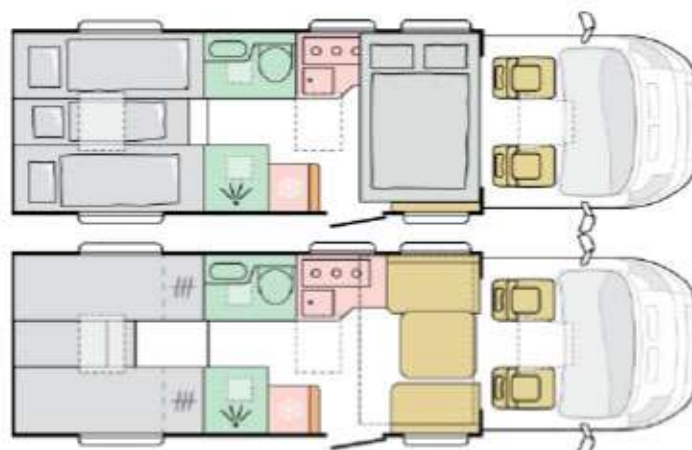

FIAT ADRIA MATRIX PLUS 670 DL 2.2 140 CA

Lunghezza/Larghezza/Altezza mm				7485/2375/2945	
Numero posti letto				5	
Posti omologati incl. conducente				4	
Cambio				automatico	
Stagione	Giorno		Week End		Special Pack
Bassa	CHF	195	CHF	485	CHF 975
Media	CHF	225	CHF	560	CHF 1'125
Alta	CHF	245	CHF	610	CHF 1'225
servizio forfettario				120.-	
da 1 settimana		5%	da 2 settimane		10%

Week End inizia venerdì alle 15.30 e termina lunedì entro le 11.00

Special Pack pacchetto 6 giorni 5 notti, dal mercoledì alle ore 15.30 al lunedì alle ore 11.00 oppure dal venerdì alle ore 15.30 al mercoledì alle ore 11.00