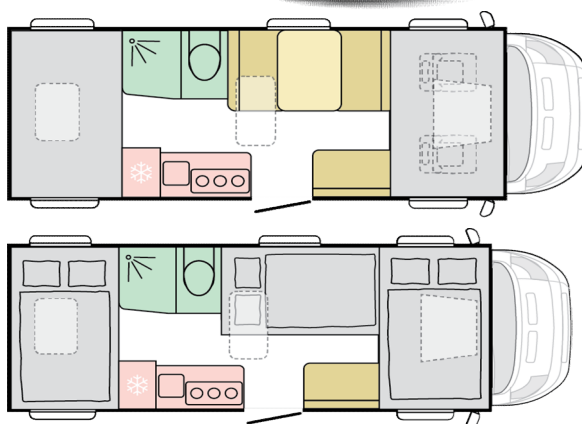

ADRIA CORAL XL AXESS 600 DP 2.2 165 CV

Lunghezza/Larghezza/Altezza mm		6999/2375/3090		
Numero posti letto		6		
Posti omologati incl. conducente		6		
Cambio		meccanico		
Stagione	Giorno	Week End	Special Pack	
Bassa	CHF 195	CHF 485	CHF 975	
Media	CHF 225	CHF 560	CHF 1'125	
Alta	CHF 245	CHF 610	CHF 1'225	
servizio forfettario		120.-		
da 1 settimana	5%	da 2 settimane	10%	
<p>Bassa stagione* prima 28.03.2025 e dopo 03.11.2025 Media stagione* 07.04.2025 - 14.06.2025 e 02.09.2025 - 26.10.2025 Alta stagione 14.06.2025- 02.09.2025 * Le seguenti date sono considerate alta stagione: Carnevale: dal 28.02.2025 al 09.03.2025 Pasqua: dal 18.04.2025 al 27.04.2025 Oktoberfest 19.09.2025 al 5.10.2025 Tutti i Santi: 31.10.2025 - 09.11.2025 Natale: dal 19.12.2025 al 04.01.2025 inoltre i ponti: San Giuseppe 19.03.2025; Ascensione 29.05.2025; Pentecoste 09.06.2025; Corpus Domini 19.06.2025; Immacolata 08.12.2025;</p>				
Week End inizia venerdì alle 15.30 e termina lunedì entro le 11.00				
Special Pack pacchetto 6 giorni 5 notti, dal mercoledì alle ore 15.30 al lunedì alle ore 11.00 oppure dal venerdì alle ore 15.30 al mercoledì alle ore 11.00				