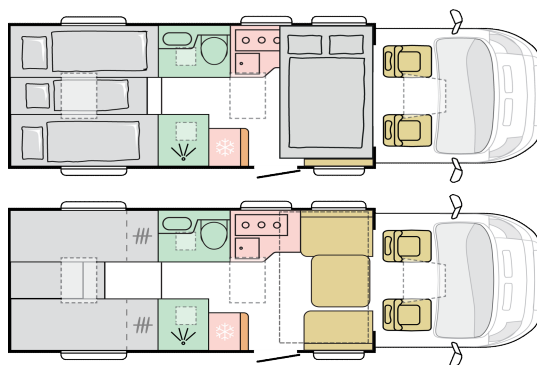

## FIAT ADRIA MATRIX PLUS 670 DL 2.2 140 CA

<b>Lunghezza/Larghezza/Altezza mm</b>		7485/2375/2945		
<b>Numero posti letto</b>		5		
<b>Posti omologati incl. conducente</b>		4		
<b>Cambio</b>		automatico		
<b>Stagione</b>	<b>Giorno</b>	<b>Week End</b>	<b>Special Pack</b>	
Bassa	CHF 195	CHF 485	CHF 975	
Media	CHF 225	CHF 560	CHF 1'125	
Alta	CHF 245	CHF 610	CHF 1'225	
<b>servizio forfettario</b>		120.-		
<b>da 1 settimana</b>	5%	<b>da 2 settimane</b>	10%	
<p><b>Bassa stagione*</b> prima 28.03.2025 e dopo 03.11.2025 <b>Media stagione*</b> 07.04.2025 - 14.06.2025 e 02.09.2025 - 26.10.2025 <b>Alta stagione</b> 14.06.2025- 02.09.2025 * Le seguenti date sono considerate alta stagione: Carnevale: dal 28.02.2025 al 09.03.2025 Pasqua: dal 18.04.2025 al 27.04.2025 Oktoberfest 19.09.2025 al 5.10.2025 Tutti i Santi: 31.10.2025 - 09.11.2025 Natale: dal 19.12.2025 al 04.01.2025 inoltre i ponti: San Giuseppe 19.03.2025; Ascensione 29.05.2025; Pentecoste 09.06.2025; Corpus Domini 19.06.2025; Immacolata 08.12.2025;</p>				
<b>Week End</b> inizia venerdì alle 15.30 e termina lunedì entro le 11.00				
<b>Special Pack</b> pacchetto 6 giorni 5 notti, dal mercoledì alle ore 15.30 al lunedì alle ore 11.00 oppure dal venerdì alle ore 15.30 al mercoledì alle ore 11.00				