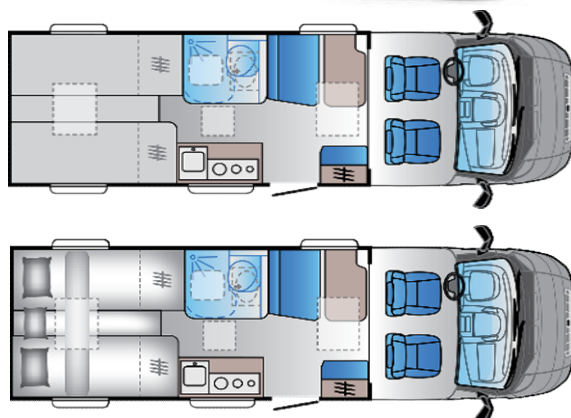

SUN LIVING C SERIES 65 SL 2.2 165 CV

Lunghezza/Larghezza/Altezza mm				6790/2120/2785	
Numero posti letto				2+1	
Posti omologati incl. conducente				4	
Cambio				manuale	
Stagione	Giorno		Week End		Special Pack
Bassa	CHF	180	CHF	450	CHF 900
Media	CHF	210	CHF	525	CHF 1'050
Alta	CHF	230	CHF	575	CHF 1'150
servizio forfettario				120.-	
da 1 settimana		5%	da 2 settimane		10%
<p>Bassa stagione* prima 28.03.2025 e dopo 03.11.2025 Media stagione* 07.04.2025 - 14.06.2025 e 02.09.2025 - 26.10.2025 Alta stagione 14.06.2025- 02.09.2025 * Le seguenti date sono considerate alta stagione: Carnevale: dal 28.02.2025 al 09.03.2025 Pasqua: dal 18.04.2025 al 27.04.2025 Oktoberfest 19.09.2025 al 5.10.2025 Tutti i Santi: 31.10.2025 - 09.11.2025 Natale: dal 19.12.2025 al 04.01.2025 inoltre i ponti: San Giuseppe 19.03.2025; Ascensione 29.05.2025; Pentecoste 09.06.2025; Corpus Domini 19.06.2025; Immacolata 08.12.2025;</p>					
Week End inizia venerdì alle 15.30 e termina lunedì entro le 11.00					
Special Pack pacchetto 6 giorni 5 notti, dal mercoledì alle ore 15.30 al lunedì alle ore 11.00 oppure dal venerdì alle ore 15.30 al mercoledì alle ore 11.00					