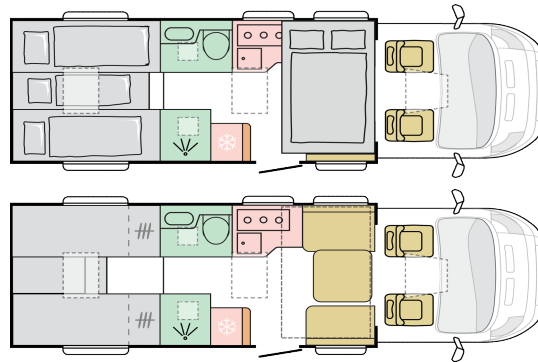

FIAT ADRIA MATRIX PLUS 670 DL 2.2 140 CA

Lunghezza/Larghezza/Altezza mm		7485/2375/2945		
Numero posti letto		5		
Posti omologati incl. conducente		4		
Cambio		automatico		
Stagione	Giorno	Week End	Special Pack	
Bassa	CHF 195	CHF 485	CHF 975	
Media	CHF 225	CHF 560	CHF 1'125	
Alta	CHF 245	CHF 610	CHF 1'225	
da 1 settimana	5%	da 2 settimane	10%	
animali domestici			60.-	
gas (ottobre-marzo)			45.-	
servizio forfettario			120.-	
Bassa stagione* prima 27.03.2026 e dopo 06.11.2026 Media stagione* 10.04.2026 - 12.06.2026 e 05.09.2026 - 23.10.2026 Alta stagione 12.06.2026 - 04.09.2026 * Le seguenti date sono considerate alta stagione: Carnevale: dal 13.02.2026 al 27.02.2026 Pasqua: dal 03.04.2026 al 12.04.2026 Oktoberfest 19.09.2026 al 04.10.2026 Tutti i Santi: 01.11.2026 - 09.11.2026 Natale: dal 18.12.2026 al 03.01.2027 inoltre i ponti: San Giuseppe 19.03.2026; Ascensione 14.05.2026; Pentecoste 24.05.2026; Corpus Domini 04.06.2026; Immacolata 08.12.2026;				
Week End inizia venerdì alle 15.30 e termina lunedì entro le 11.00				
Special Pack pacchetto 6 giorni 5 notti, dal mercoledì alle ore 15.30 al lunedì alle ore 11.00 oppure dal venerdì alle ore 15.30 al mercoledì alle ore 11.00				