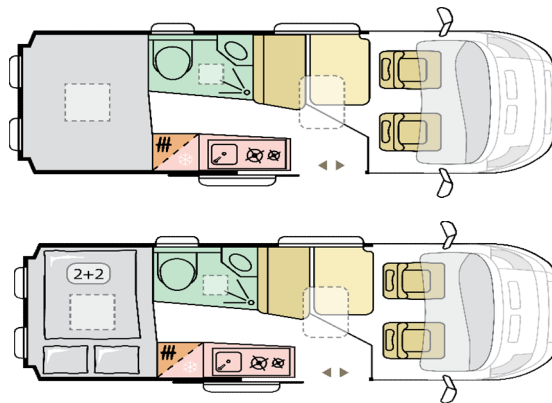

FIAT ADRIA TWIN AXESS 600 SP FAMILY 2.2 180 CA

Lunghezza/Larghezza/Altezza mm		5998/2050/2600		
Numero posti letto		4		
Posti omologati incl. conducente		4		
Cambio		CA		
Stagione	Giorno	Week End	Special Pack	
Bassa	CHF 180	CHF 450	CHF 900	
Media	CHF 210	CHF 525	CHF 1'050	
Alta	CHF 230	CHF 575	CHF 1'150	
da 1 settimana	5%	da 2 settimane	10%	
animali domestici		60.-		
gas (ottobre-marzo)		45.-		
servizio forfettario		120.-		
Bassa stagione* prima 27.03.2026 e dopo 06.11.2026 Media stagione* 10.04.2026 - 12.06.2026 e 05.09.2026 - 23.10.2026 Alta stagione 12.06.2026 - 04.09.2026 * Le seguenti date sono considerate alta stagione: Carnevale: dal 13.02.2026 al 27.02.2026 Pasqua: dal 03.04.2026 al 12.04.2026 Oktoberfest 19.09.2026 al 04.10.2026 Tutti i Santi: 01.11.2026 - 09.11.2026 Natale: dal 18.12.2026 al 03.01.2027 inoltre i ponti: San Giuseppe 19.03.2026; Ascensione 14.05.2026; Pentecoste 24.05.2026; Corpus Domini 04.06.2026; Immacolata 08.12.2026;				
Week End inizia venerdì alle 15.30 e termina lunedì entro le 11.00				
Special Pack pacchetto 6 giorni 5 notti, dal mercoledì alle ore 15.30 al lunedì alle ore 11.00 oppure dal venerdì alle ore 15.30 al mercoledì alle ore 11.00				